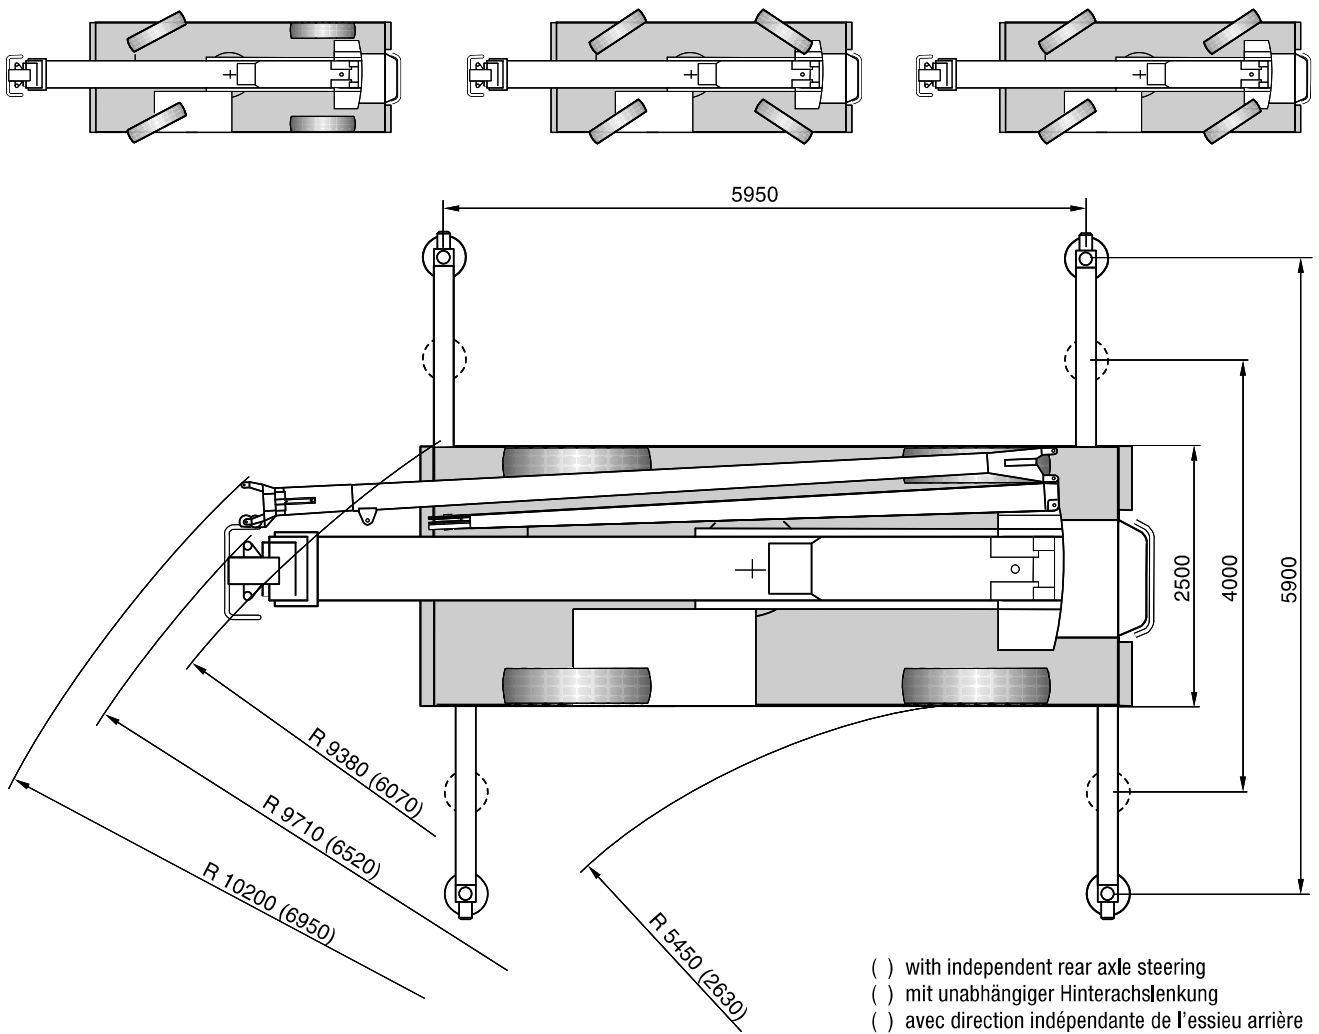

**TEREX | DEMAG**

**VIKI DARU**  
Autódaru bérbeadás

**AC 30 City** | All Terrain Crane 30 t Lifting Capacity

**AC 30 City**  
ALL TERRAIN CRANE

**DIMENSIONS · ABMESSUNGEN · ENCOMBREMENT · DIMENSIONI · DIMENSIONES**

DIMENSIONS · ABMESSUNGEN · ENCOMBREMENT · DIMENSIONI · DIMENSIONES

- ( ) with independent rear axle steering
- ( ) mit unabhängiger Hinterachslenkung
- ( ) avec direction indépendante de l'essieu arrière
- ( ) con sterzo indipendente assi posteriori
- ( ) con dirección independiente en ejes traseros