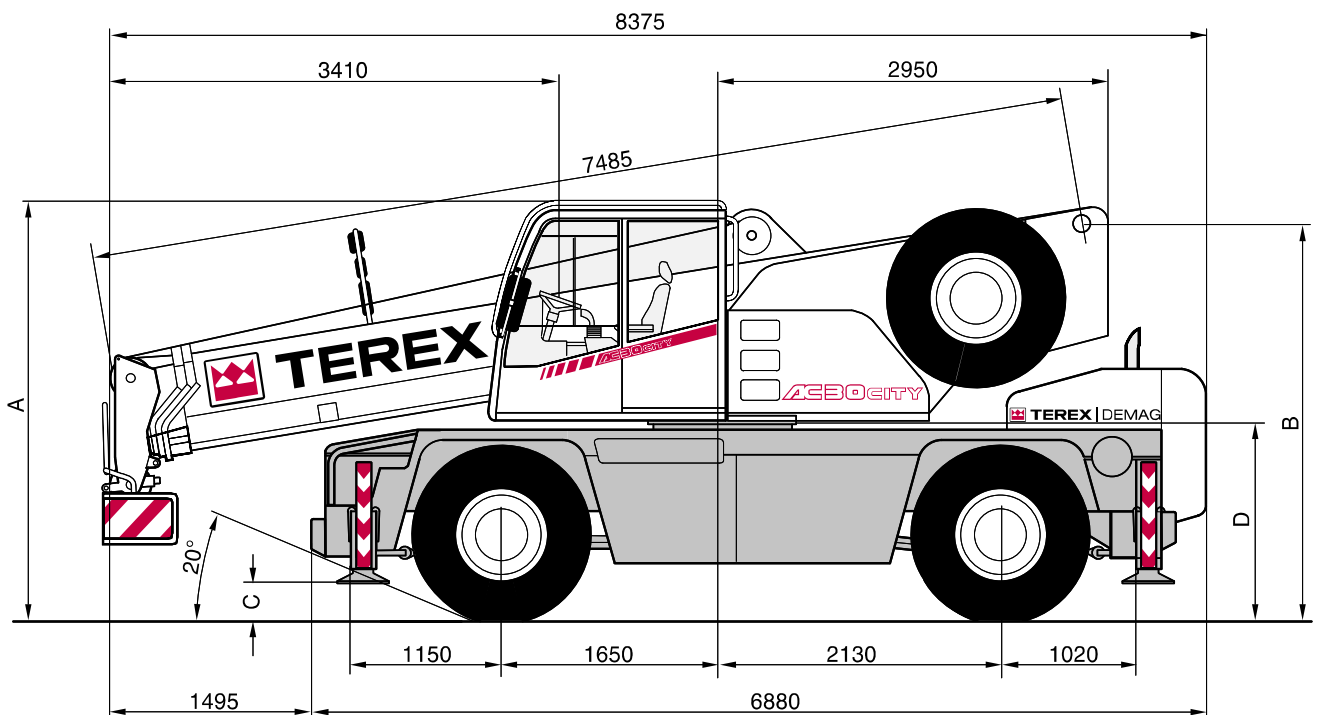

**TEREX | DEMAG**

**VIKI DARU**  
Autódaru bérbeadás

**AC 30 City** | All Terrain Crane 30 t Lifting Capacity

**AC 30 City**  
ALL TERRAIN CRANE

**DIMENSIONS · ABMESSUNGEN · ENCOMBREMENT · DIMENSIONI · DIMENSIONES**

DIMENSIONS · ABMESSUNGEN · ENCOMBREMENT · DIMENSIONI · DIMENSIONES

- ( ) with independent rear axle steering
- ( ) mit unabhängiger Hinterachslenkung
- ( ) avec direction indépendante de l'essieu arrière
- ( ) con sterzo indipendente assi posteriori
- ( ) con dirección independiente en ejes traseros