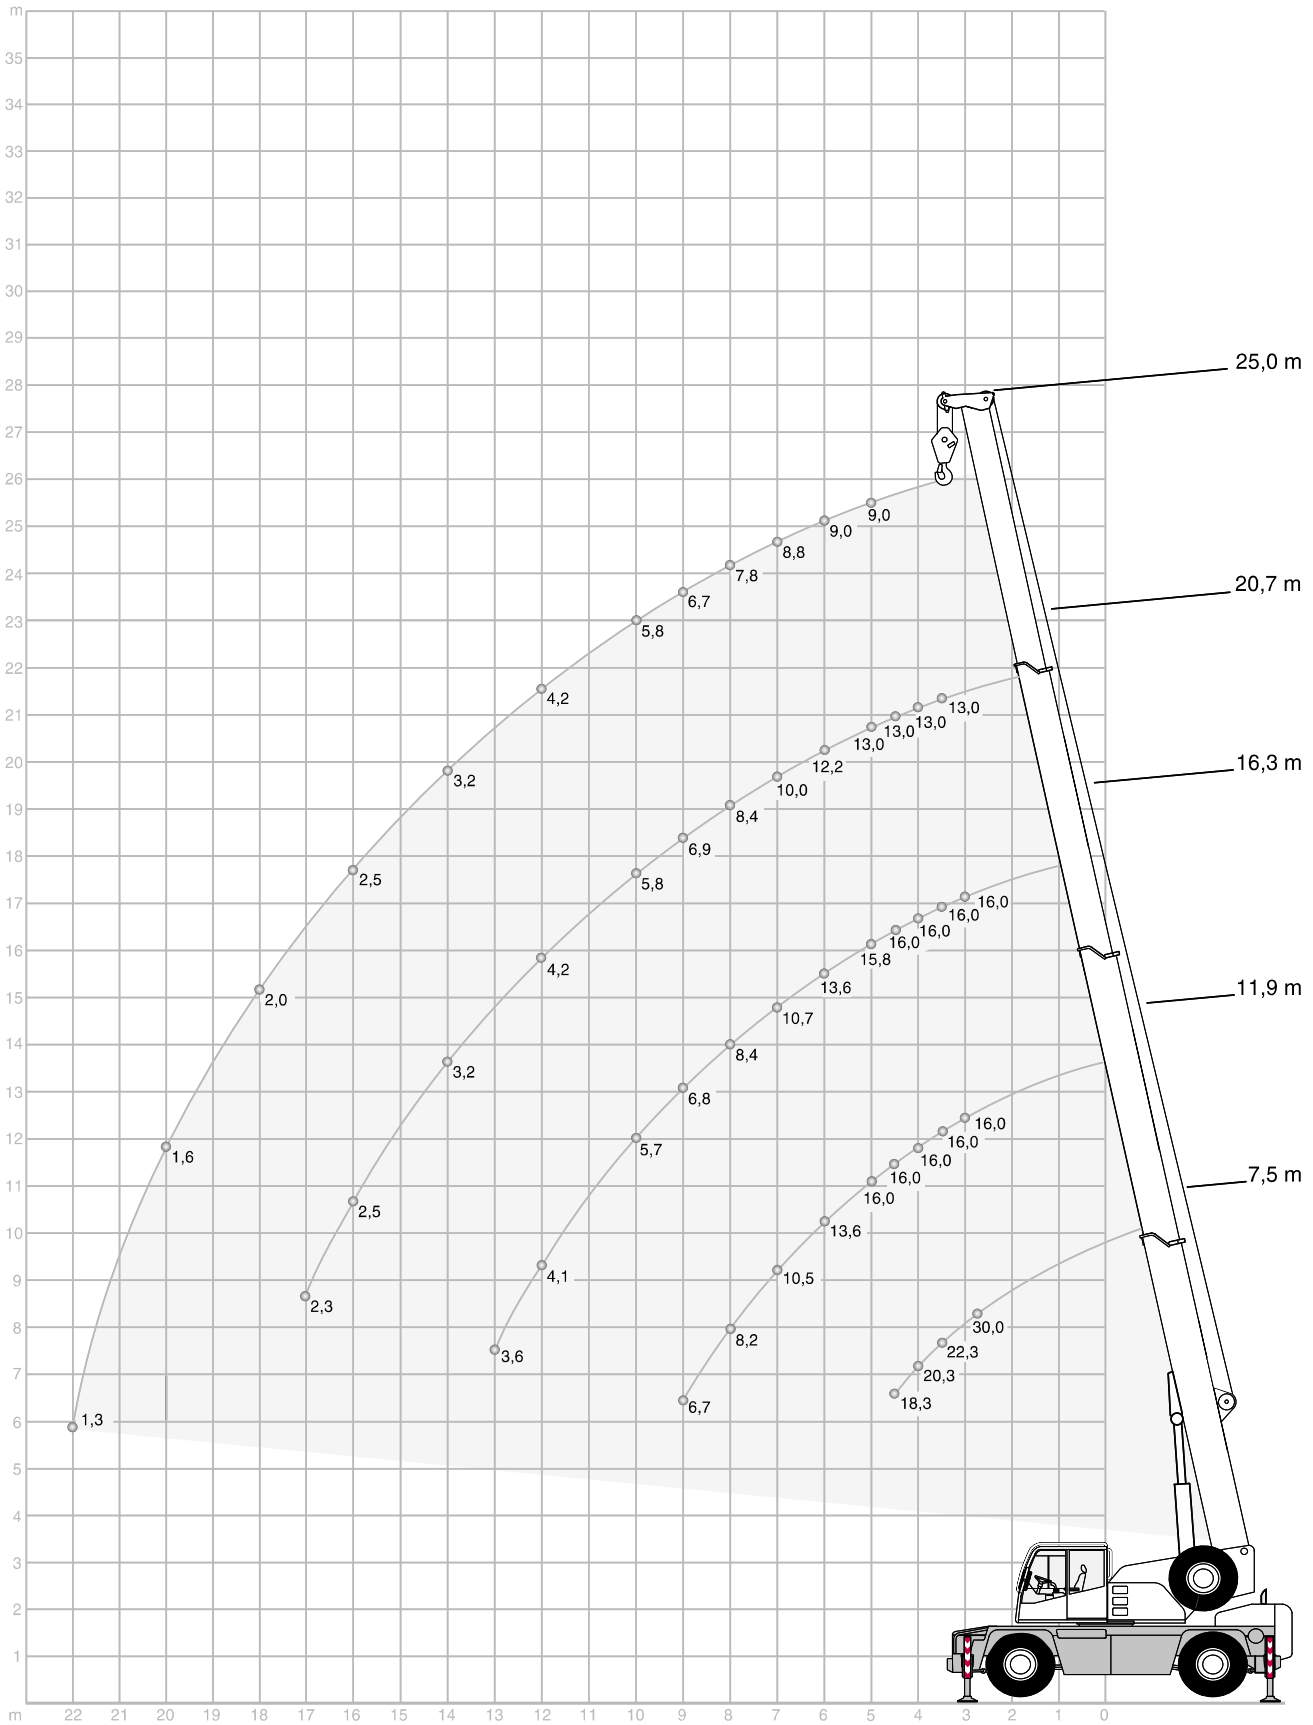

HA WORKING RANGES · ARBEITSBEREICHE · PORTÉES ·
CAMPO DI LAVORO · RANGOS DE TRABAJO